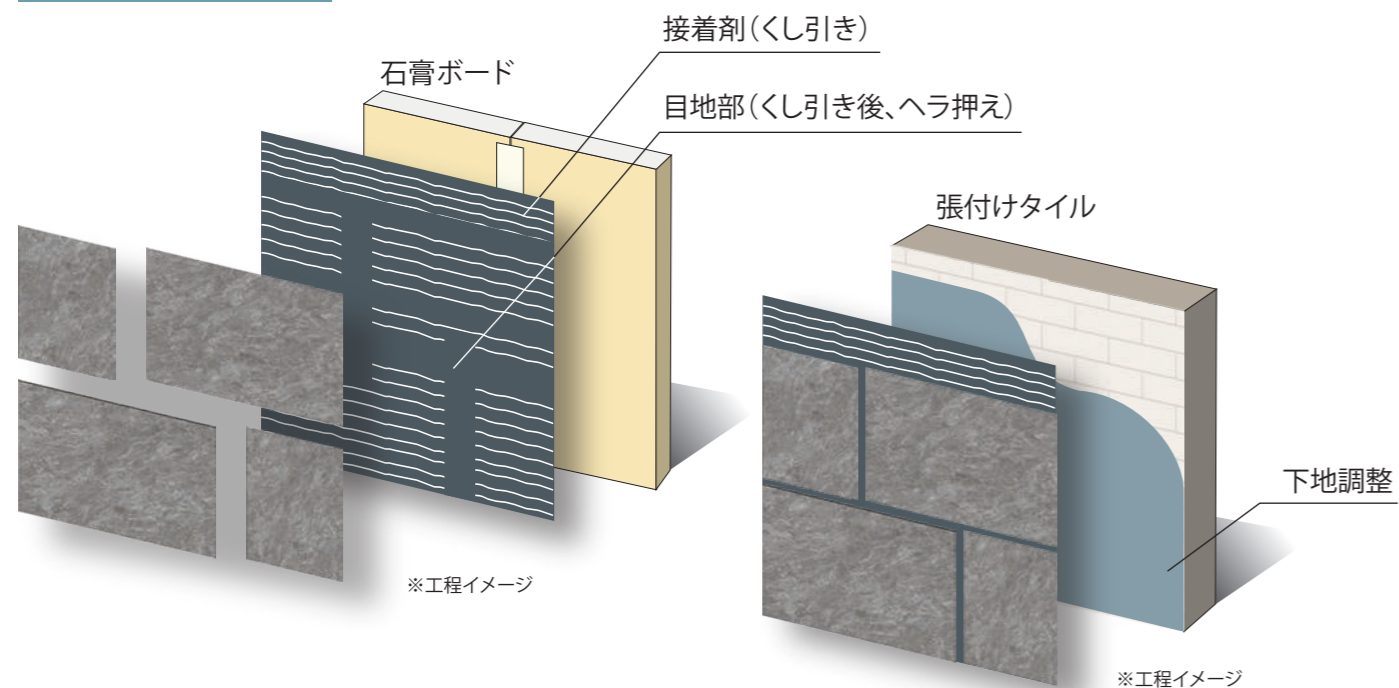

MODERN ART

シート状装飾材 モダンアート
| 内装 |

シートサイズ(mm)	厚み(mm)
897×597	1~3

※呼び寸法 900mm × 600mm (目地幅 3mm)
 ※シートに凹凸があるため部分によって厚みは異なります。

不燃認定【NM-5341】
 (水酸化アルミニウム混入アクリル系樹脂塗材塗/ガラス不織布)

「モダンアート内装」は、菊水化学工業(株)とTOPPAN(株)の共同開発製品です。

MODERN ART

シート状装飾材 モダンアート
| 内装 |

▶優れた意匠を再現

モダンアートをベースとした専用基材に、精巧な印刷技術を組み合わせた“内装専用のシート状装飾材”です。希少な石目調や美しい天然木材などの意匠性を再現できるのが特長です。新築からリフォームにワンランク上の内装を演出します。

エントランスロビー (F-704)

▶作業性

厚さ約1～3mmのため、加工・切断・曲げが簡単に行うことができます。軽い素材で接着剤による施工で作業性が良いことから工期短縮に繋がります。(一般的な石材仕上工事と比較した場合)

▶不燃認定取得

シート単独で
不燃認定を取得

陶磁器タイルやモルタル、石膏ボードなどの法定不燃材料との組み合わせにより、不燃認定が必要な部位への施工が可能です。

工 程

不燃認定【NM-5341】
(水酸化アルミニウム混入アクリル系樹脂塗材塗/ガラス不織布)

会議室内壁 (F-702)

color variation

F-701