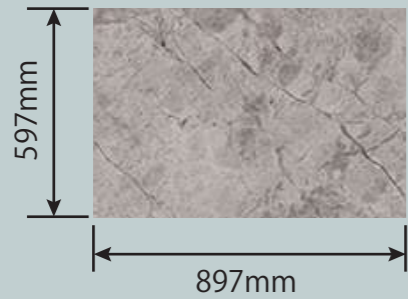

MODERN ART

シート状装飾材 モダンアート
| 内装 |

シートサイズ(mm)	厚み(mm)
897×597	1~3

※呼び寸法 900mm × 600mm (目地幅 3mm)
 ※シートに凹凸があるため部分によって厚みは異なります。

不燃認定【NM-5341】
 (水酸化アルミニウム混入アクリル系樹脂塗材塗/ガラス不織布)

「モダンアート内装」は、菊水化学工業(株)とTOPPAN(株)の共同開発製品です。

MODERN ART

シート状装飾材 モダンアート
| 内装 |

▶優れた意匠を再現

モダンアートをベースとした専用基材に、精巧な印刷技術を組み合わせた“内装専用のシート状装飾材”です。希少な石目調や美しい天然木材などの意匠性を再現できるのが特長です。新築からリフォームにワンランク上の内装を演出します。

エントランスロビー (F-704)

▶作業性

厚さ約1～3mmのため、加工・切断・曲げが簡単に行うことができます。軽い素材で接着剤による施工で作業性が良いことから工期短縮に繋がります。(一般的な石材仕上工事と比較した場合)